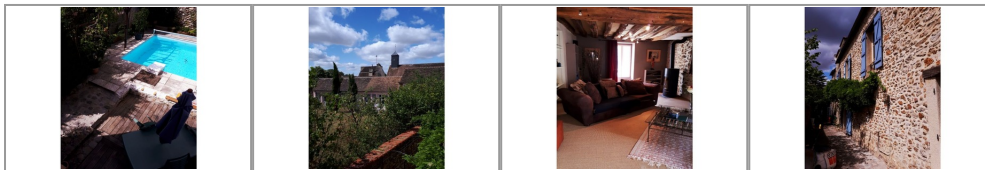

Cabinet Victor Hugo
107 résidence HaËm Route
de Boissise
77350 LE MEE SUR SEINE
rmallouche@gmail.com
Tel. : 06 09 55 35 53

<http://www.cabinetvictorhugo.com/>

- » **Référence** : CAB30
- » **Nombre de pièces** : 5
- » **Nombre de SDB** : 2
- » **Surface** : 160 m²
- » **Chauffage** : Gaz de ville|poele bois
- » **Taxes foncières** : 360 €

L'entrée de la propriété dévoile un beau jardin de plus de 200 m² qui accueille une magnifique piscine chauffée conçue en béton projeté et au revêtement en quartz. La maison s'organise sur 3 niveaux. Le rez-de-chaussée s'ouvre sur une belle entrée. Elle dessert d'un côté une cuisine contemporaine ultra équipée et un coin repas, et de l'autre, une buanderie et un garage. Un magnifique escalier authentique mène aux 1er et 2ème étage où on trouve un magnifique séjour avec poêle à bois, les 3 grandes chambres, 2 salles de bains avec wc, un bureau. Son espace extérieur, les volumes de sa pièce de vie et la qualité de ses finitions constituent les principaux atouts de ce bien qui saura séduire les amateurs de biens contemporains.