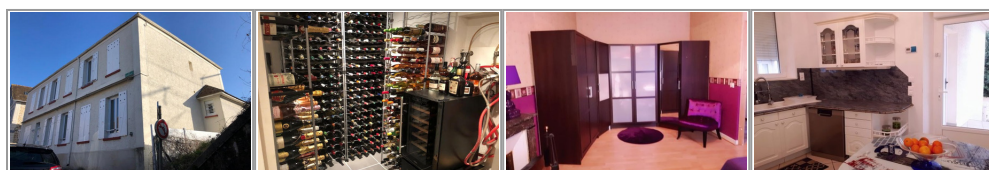

Cabinet Victor Hugo
107 résidence HaËm Route
de Boissise
77350 LE MEE SUR SEINE
rmallouche@gmail.com
Tel. : 06 09 55 35 53

<http://www.cabinetvictorhugo.com/>

- » Référence : CAB37
- » Nombre de pièces : 10
- » Nombre de SDB : 1
- » Nombre de salle d'eau : 1
- » Surface : 250 m²
- » Chauffage : Gaz de ville
- » Taxes foncières : 2099 €

Très belle maison de 250 m² rénovée avec goût et mêlant différents styles architecturaux. Cette habitation propose dès son entrée, de très belles pièces de vie dont une cuisine équipée, un grand séjour, une salle à manger, un vrai bar de café, 6 chambres, un bureau, une salle de bains, une salle d'eau, 2 wc, une buanderie, un vaste grenier aménageable. Les larges espaces, la multiplication d'ouvrants vers l'extérieur permettent à cette maison de bénéficier d'une clarté exceptionnelle. De plus, les différents styles qui y cohabitent rythment chacun des moments passés en son seing. Bonus : le sous sol comprend un garage avec de nombreux rangements, un abris, une salle de sport, un studio de musique, une salle de cinéma, une salle de sport et un atelier.