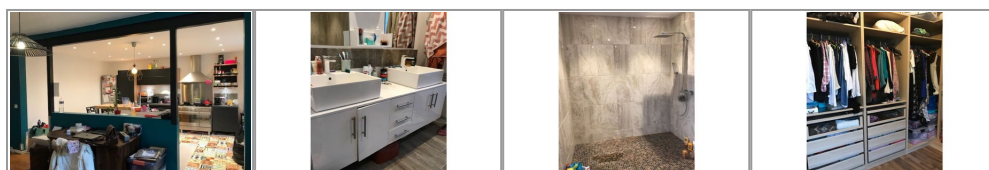

Cabinet Victor Hugo
107 résidence Haÿm Route
de Boissise
77350 LE MEE SUR SEINE
rmallouche@gmail.com
Tel. : 06 09 55 35 53

<http://www.cabinetvictorhugo.com/>

- » Référence : CAB24
- » Nombre de pièces : 7
- » Nombre de salle d'eau : 1
- » Surface : 230 m²
- » Chauffage : Gaz de ville
- » Taxes foncières : 1400 €

Maison peu ordinaire qui offre une surface de 230 m² et un jardin de 300 m² environ. Cette propriété se caractérise par l'alliance d'une bâtisse datant de la fin du 19^{ème} siècle et d'une construction plus contemporaine. La partie ancienne ouverte sur le jardin intérieur accueille une cuisine aménagée-équipée ouverte sur un séjour d'environ 60 m²; Le 1^{er} niveau dessert 4 chambres, salle d'eau avec douche à l'italienne de taille magistrale. Au 2^{ème}, 2 chambres à rafraîchir et mezzanine. Grenier aménageable de 30 m² avec fenêtre. 3 caves complètent ce bien de caractère o^ù règne l'esprit village, près de toutes commodités.