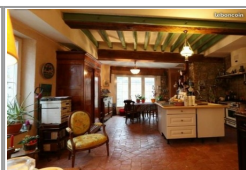

**Cabinet Victor Hugo**  
107 résidence HaÏm Route  
de Boissise  
77350 LE MEE SUR SEINE  
rmallouche@gmail.com  
Tel. : 06 09 55 35 53

<http://www.cabinetvictorhugo.com/>

- » Référence : CAB25
- » Nombre de pièces : 4
- » Nombre de SDB : 1
- » Surface : 120 m<sup>2</sup>
- » Chauffage : Gaz de ville

Dans un cadre naturel et apaisant, ce corps de ferme de métayer érigé en 1915 propose 120 m<sup>2</sup> habitable avec son jardin de de 300 m<sup>2</sup>. La structure originelle a été décloisonnée pour mettre en valeur les murs en pierre. Le séjour se prolonge d'une cuisine avec son îlot et est ouvert sur le jardin. Une belle cheminée réchauffe le coin salon. L'espace nuit se compose de 2 chambres avec une salle de bains et 2 wc. Une mezzanine offre plusieurs possibilités d'aménagement. Un garage et une cave complètent ce bien.