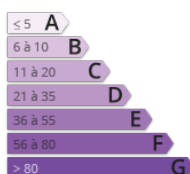

Cabinet Victor Hugo
107 résidence HaÏm Route
de Boissise
77350 LE MEE SUR SEINE
rmallouche@gmail.com
Tel. : 06 09 55 35 53

<http://www.cabinetvictorhugo.com/>

- » Référence : CAB25
- » Nombre de pièces : 4
- » Nombre de SDB : 1
- » Surface : 120 m²
- » Chauffage : Gaz de ville

Dans un cadre naturel et apaisant, ce corps de ferme de métayer érigé en 1915 propose 120 m² habitable avec son jardin de de 300 m². La structure originelle a été décloisonnée pour mettre en valeur les murs en pierre. Le séjour se prolonge d'une cuisine avec son îlot et est ouvert sur le jardin. Une belle cheminée réchauffe le coin salon. L'espace nuit se compose de 2 chambres avec une salle de bains et 2 wc. Une mezzanine offre plusieurs possibilités d'aménagement. Un garage et une cave complètent ce bien.

Notes de visites :

D

D